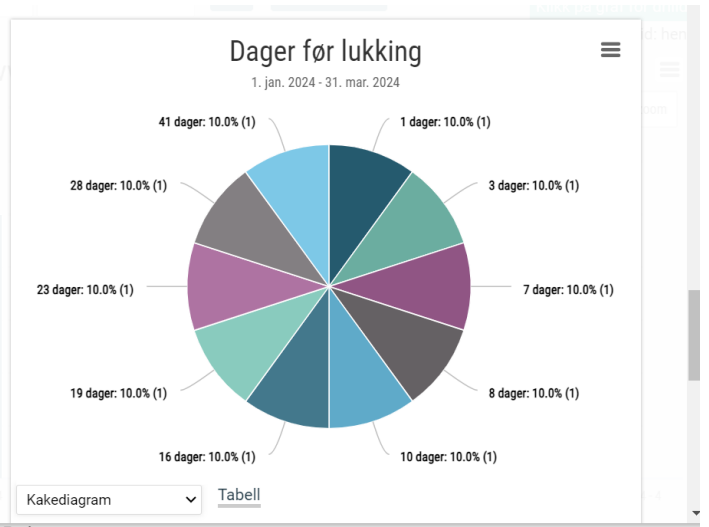

TOTALT AVVIK 01.01.24-25.02.24 – 25 stk.

● Totalt