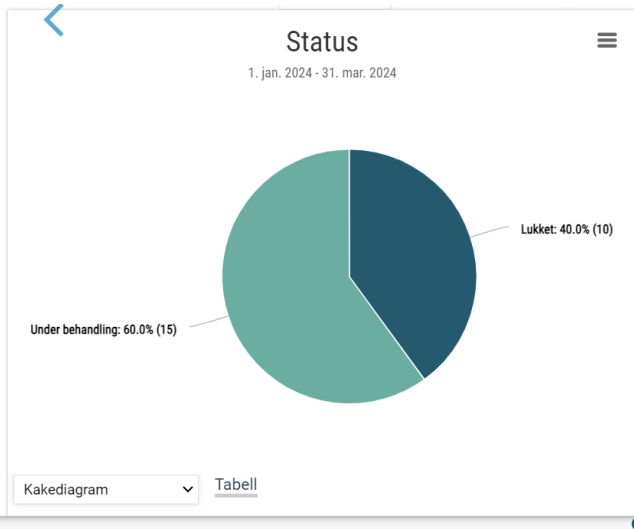

TOTALT AVVIK 01.01.24-25.02.24 – 25 stk.

● Totalt