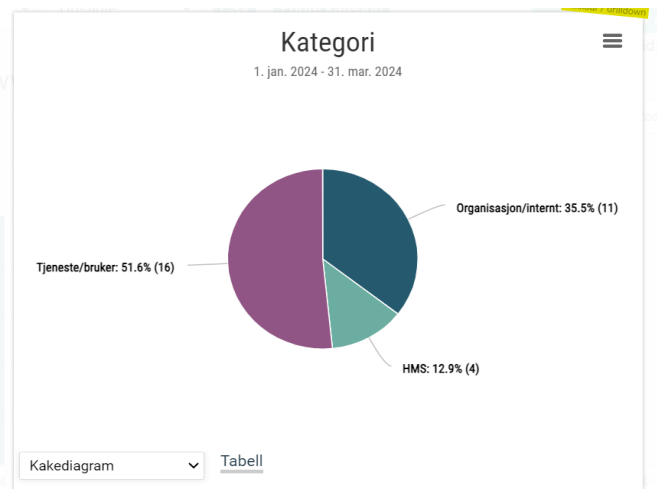

TOTALT AVVIK 01.01.24-25.02.24 – 25 stk.

● Totalt