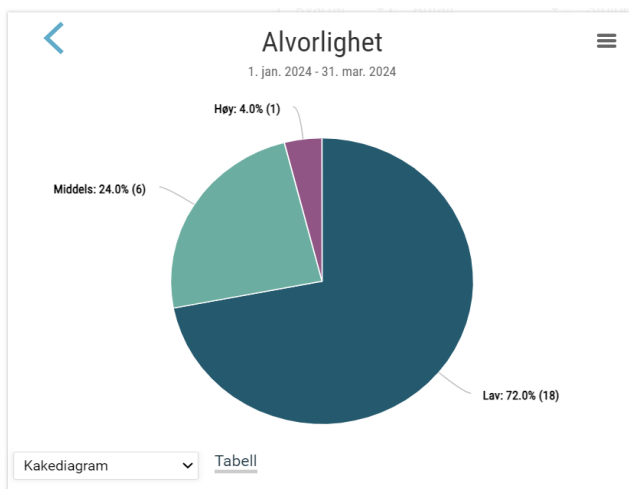

TOTALT AVVIK 01.01.24-25.02.24 – 25 stk.

● Totalt