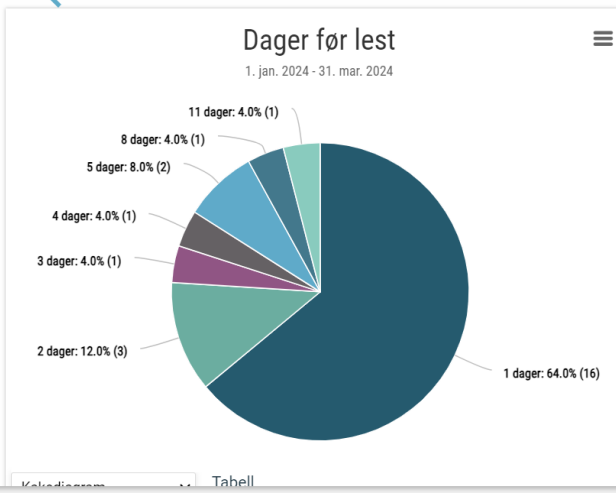

TOTALT AVVIK 01.01.24-25.02.24 – 25 stk.

● Totalt