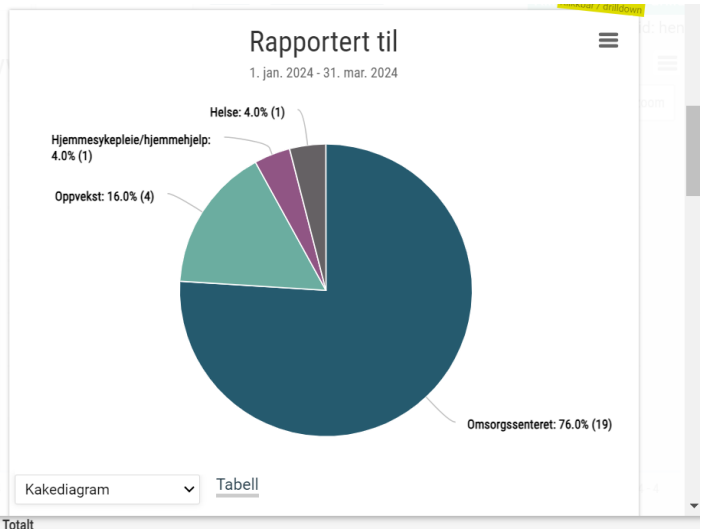

TOTALT AVVIK 01.01.24-25.02.24 – 25 stk.

● Totalt