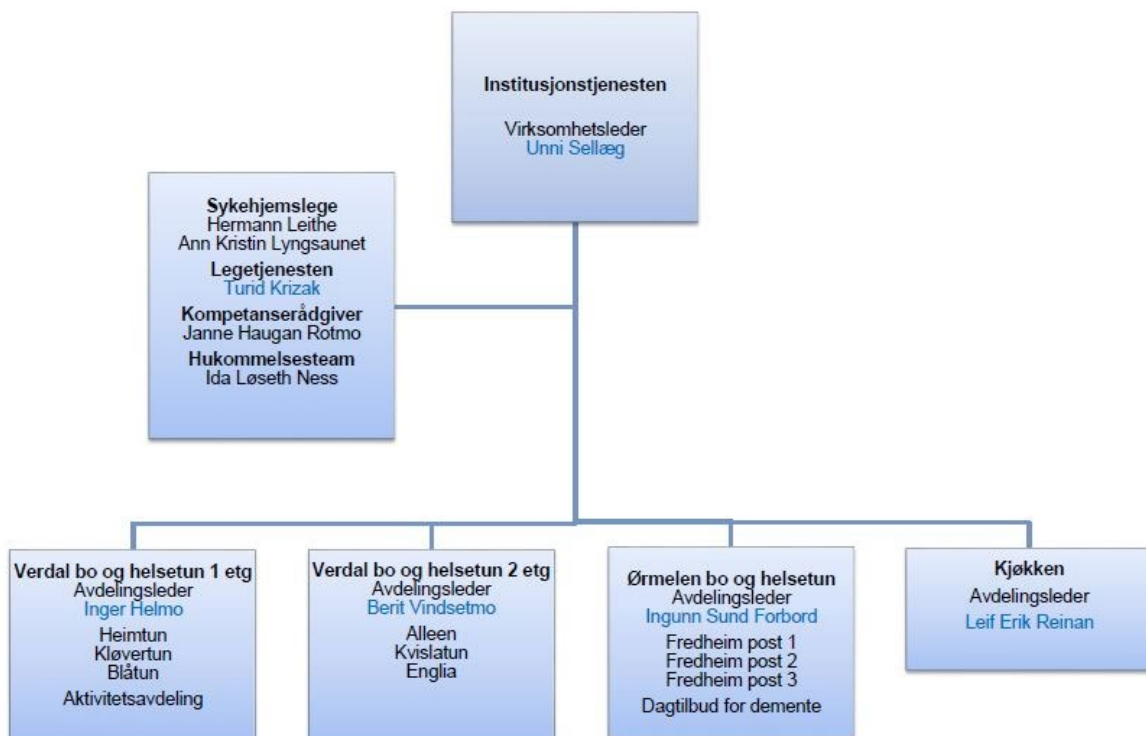

Institusjonstjenesten