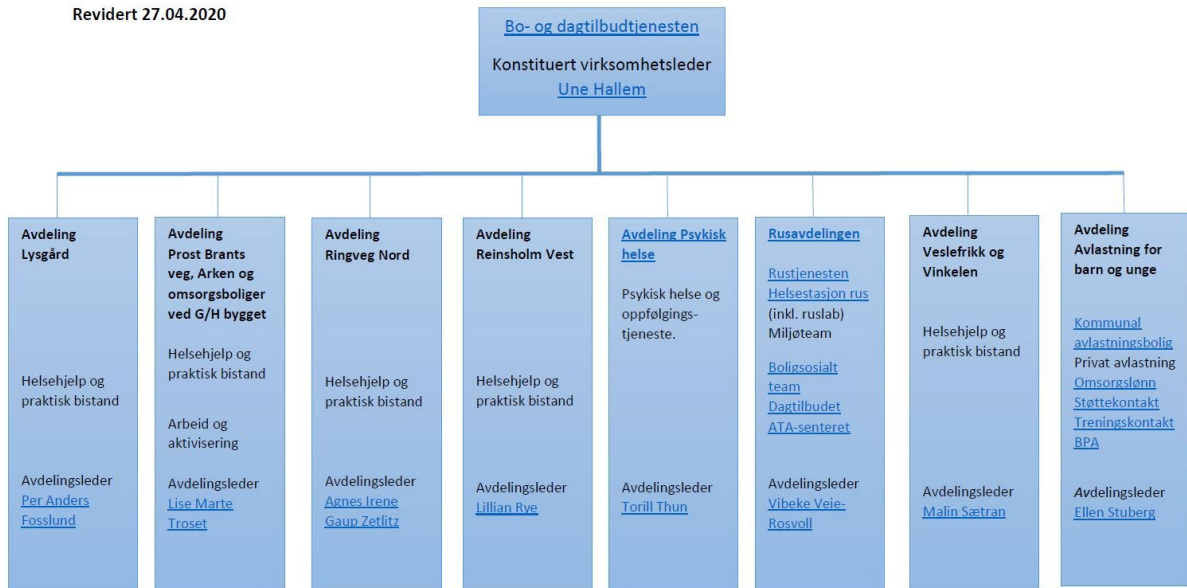

Private barnehager

[Elvegården barnehage](#)
[Lekekroken barnehage](#)
[Læringsverkstedet Havfrua](#)
[Læringsverkstedet Knøttene](#)
[Læringsverkstedet Trones](#)
[Melakollen barnehage](#)
[Stiklestad gårds- og friluftsbarnhage](#)

Enheter under kommunalsjef velferd

NAV

Tjenester
• Arbeid
• Flyktningearbeid - bosetting og introduksjonsprogram
• Gjeldsrådgivning
• NAV.no
• Økonomiske ytelser

Hjemmetjenesten

Hjemmetjenesten, organisasjon

Oppdatert 14.05.2020

Bo- og dagtilbudstjenesten

Revidert 27.04.2020

Når en klikker på leders navn kommer personkort opp.

Når en klikker på avdeling – kommer det opp mer informasjon om avdelingen, tjenester, besøksadresse til base(r), telefonnummer etc...