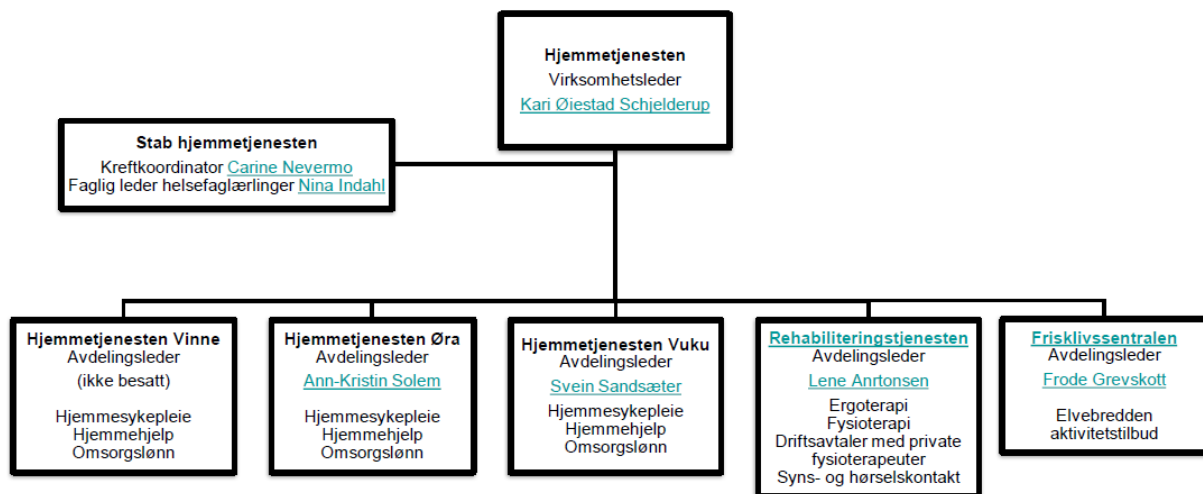

Private barnehager

[Elvegården barnehage](#)
[Lekekroken barnehage](#)
[Læringsverkstedet Havfrua](#)
[Læringsverkstedet Knøttene](#)
[Læringsverkstedet Trones](#)
[Melakollen barnehage](#)
[Stiklestad gårds- og friluftsbarnhage](#)

Enheter under kommunalsjef velferd

NAV

Tjenester
• Arbeid
• Flyktningearbeid - bosetting og introduksjonsprogram
• Gjeldsrådgivning
• NAV.no
• Økonomiske ytelser

Hjemmetjenesten

Hjemmetjenesten, organisasjon

Oppdatert 14.05.2020

Bo- og dagtilbudstjenesten

Revidert 27.04.2020

Når en klikker på leders navn kommer personkort opp.

Når en klikker på avdeling – kommer det opp mer informasjon om avdelingen, tjenester, besøksadresse til base(r), telefonnummer etc...